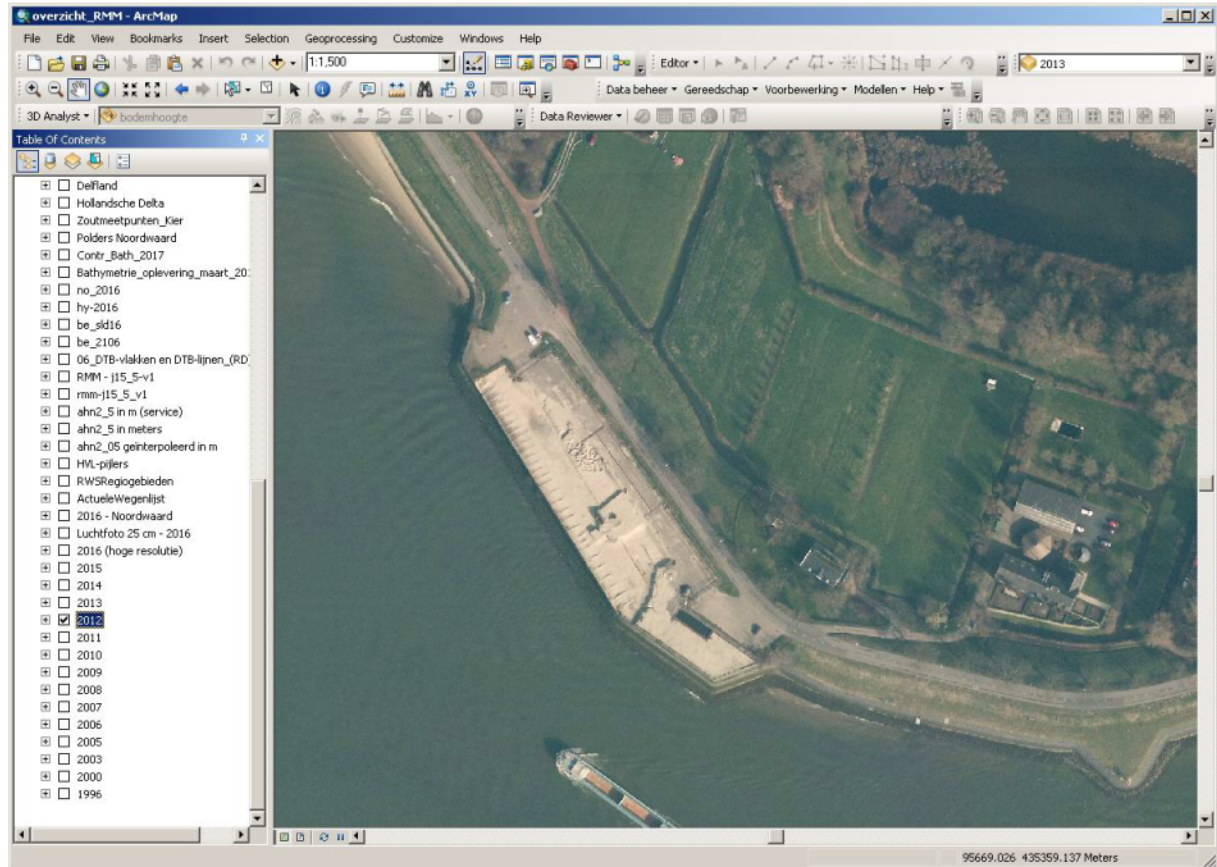

Zie ook bijgevoegde pdf én onderstaande link

<https://www.stroming.nl/overzicht/getijdenpark-brienoord-de-esch>

Situatie 2010

Situatie 2012

Situatie 2016: