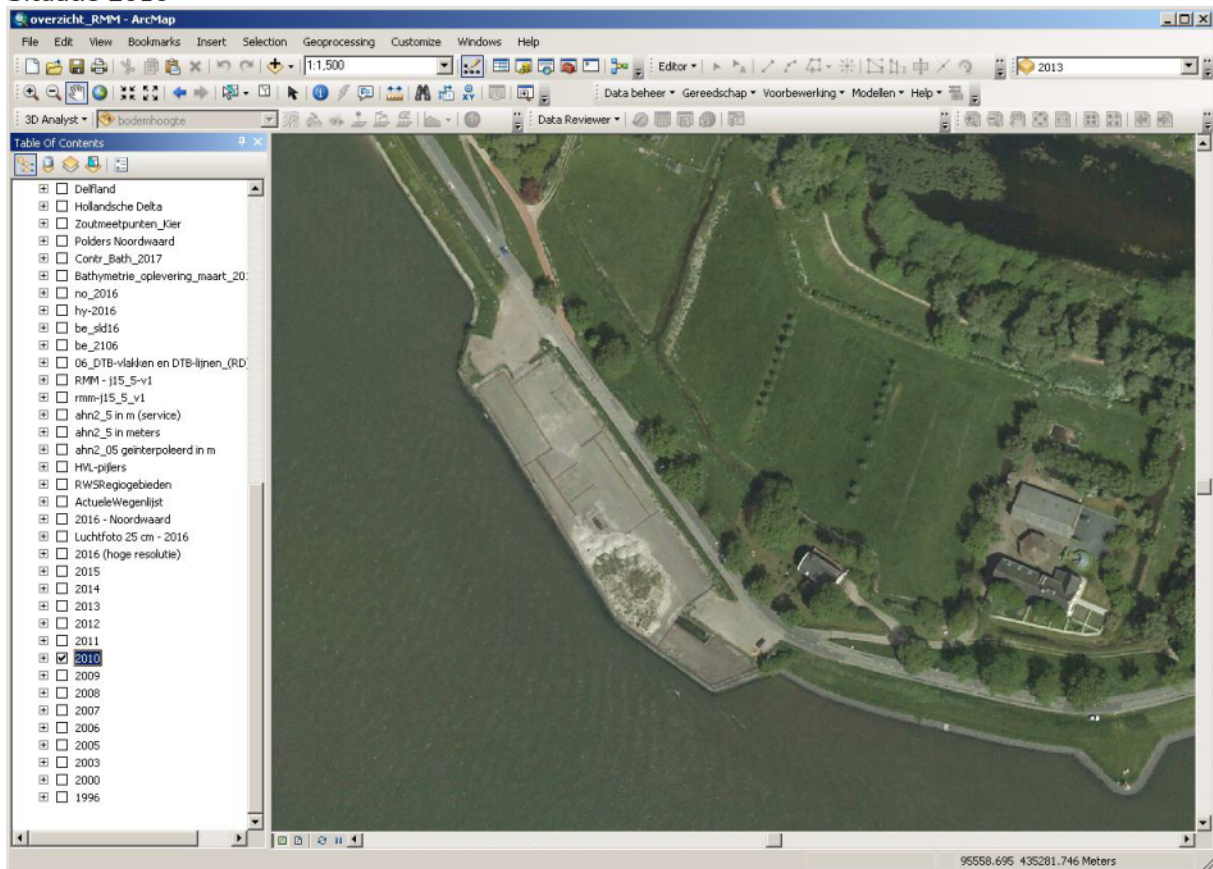

Zie ook bijgevoegde pdf én onderstaande link

<https://www.stroming.nl/overzicht/getijdenpark-brienoord-de-esch>

Situatie 2010

Situatie 2012

Situatie 2016: