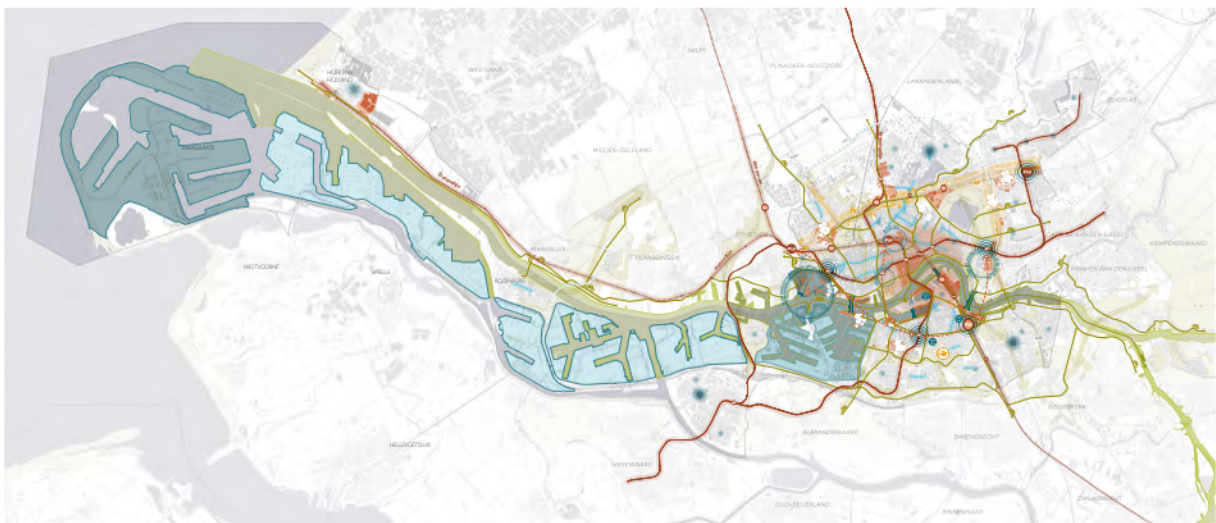

VERBEELDINGEN OEVERVERBINDINGEN

OFFERTE
Bijlage overige referenties

augustus 2018

posad
SPATIAL STRATEGIES

OVERIGE REFERENTIES

REFERENTIES

Op deze en de volgende pagina's treft u enkele voorbeelden aan van beelden die Posad voor eerdere projecten maakte. De beelden geven een goede indruk van de verbeeldingen die Posad maakt, al moet gezegd worden dat het tijdspad en budget van de projecten vaak wel ruimer waren dan op dit moment voorhanden is.

Kaart Stedelijke opgaven - Omgevingsvisie Rotterdam - 2017/2018

Kaart Stedelijke opgaven Rotterdam West - Omgevingsvisie Rotterdam - 2017/2018

PRODUCTEN EN REFERENTIES

LEGENDA

- Gebouwen:**
 - commerciële functies/horeca
 - museum/kunst/galleries
 - bioscoop/theater
 - aantrekkelijke actieve plinten
- Ruimte:**
 - speeltuin voor kinderen 3-16 oud
 - speeltuin met sport voorzieningen (velden)
 - park-speelplein
 - stadspark
 - openbare ruimte
- Structuur:**
 - bestaande stadstraten met auto's
 - bestaande stadstraten autoluw
 - bestaande boulevards
 - bestaande ontmoetingsplekken
- Voorstel:**
 - stadstraten
 - aantrekkelijke actieve plint
 - nieuwe ontmoetingsplekken

BESTAANDE STRUCTUUR STADSTRATEN

VOORSTEL STRUCTUUR RUST EN REURING

Kaartbeeld Rotterdamse stadstraten en activiteiten gedurende de dag - Stadmakerskaart i.o.v. AIR - 2017

PRODUCTEN EN REFERENTIES

Kaartbeeld Maaskade structuur t.b.v. Wereldexpo 2025 - 2014