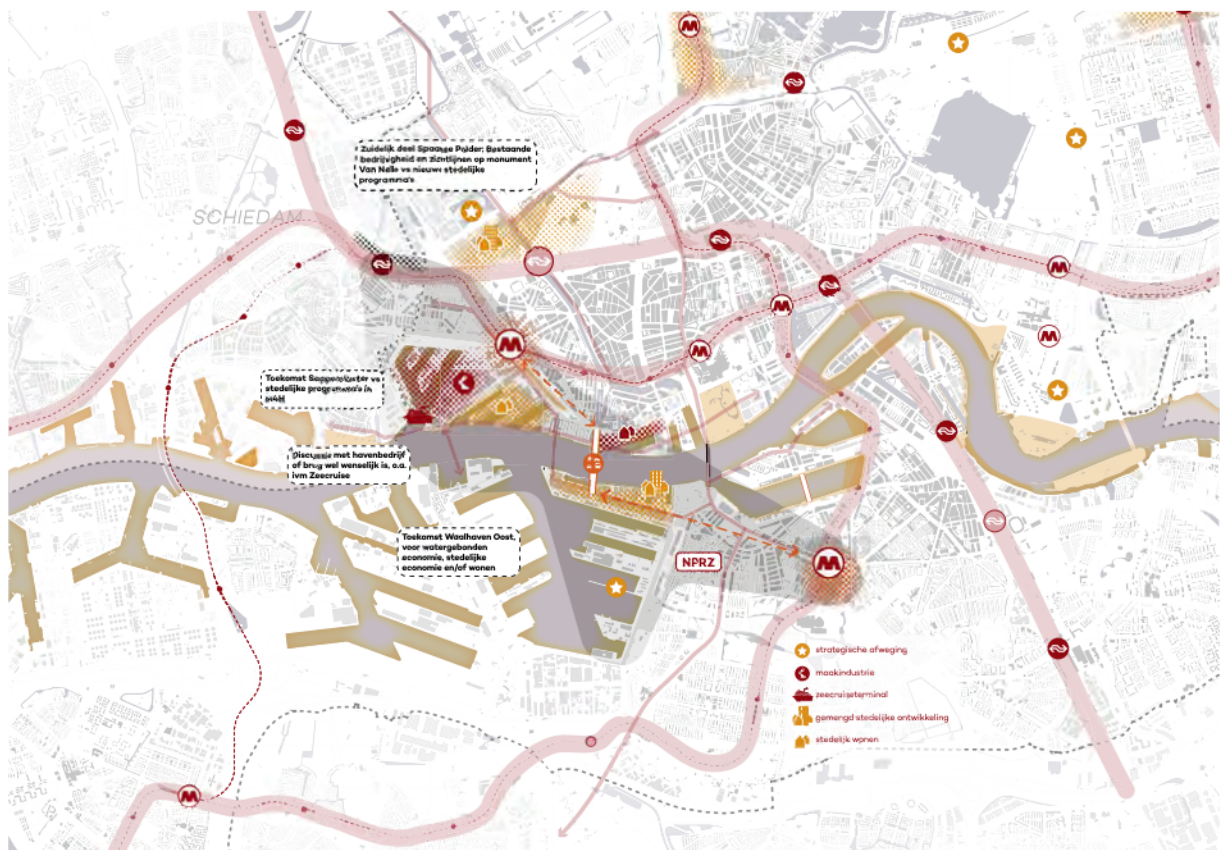

VERBEELDINGEN OEVERVERBINDINGEN

OFFERTE
Bijlage overige referenties

augustus 2018

posad
SPATIAL STRATEGIES

OVERIGE REFERENTIES

REFERENTIES

Op deze en de volgende pagina's treft u enkele voorbeelden aan van beelden die Posad voor eerdere projecten maakte. De beelden geven een goede indruk van de verbeeldingen die Posad maakt, al moet gezegd worden dat het tijdspad en budget van de projecten vaak wel ruimer waren dan op dit moment voorhanden is.

Kaart Stedelijke opgaven - Omgevingsvisie Rotterdam - 2017/2018

Kaart Stedelijke opgaven Rotterdam West - Omgevingsvisie Rotterdam - 2017/2018

PRODUCTEN EN REFERENTIES

LEGENDA

- Gebouwen:**
 - commerciële functies/horeca
 - museum/kunst/galleries
 - bioscoop/theater
 - aantrekkelijke actieve plinten
- Ruimte:**
 - speeltuin voor kinderen 3-16 oud
 - speeltuin met sport voorzieningen (velden)
 - park-speelplein
 - stadspark
 - openbare ruimte
- Structuur:**
 - bestaande stadstraten met auto's
 - bestaande stadstraten autoluw
 - bestaande boulevards
 - bestaande ontmoetingsplekken
- Voorstel:**
 - stadstraten
 - aantrekkelijke actieve plint
 - nieuwe ontmoetingsplekken

BESTAANDE STRUCTUUR STADSTRATEN

VOORSTEL STRUCTUUR RUST EN REURING

Kaartbeeld Rotterdamse stadstraten en activiteiten gedurende de dag - Stadmakerskaart i.o.v. AIR - 2017

PRODUCTEN EN REFERENTIES

Kaartbeeld Maaskade structuur t.b.v. Wereldexpo 2025 - 2014

Kaartbeeld Maaskade -inzoom- t.b.v. Wereldexpo 2025 - 2014