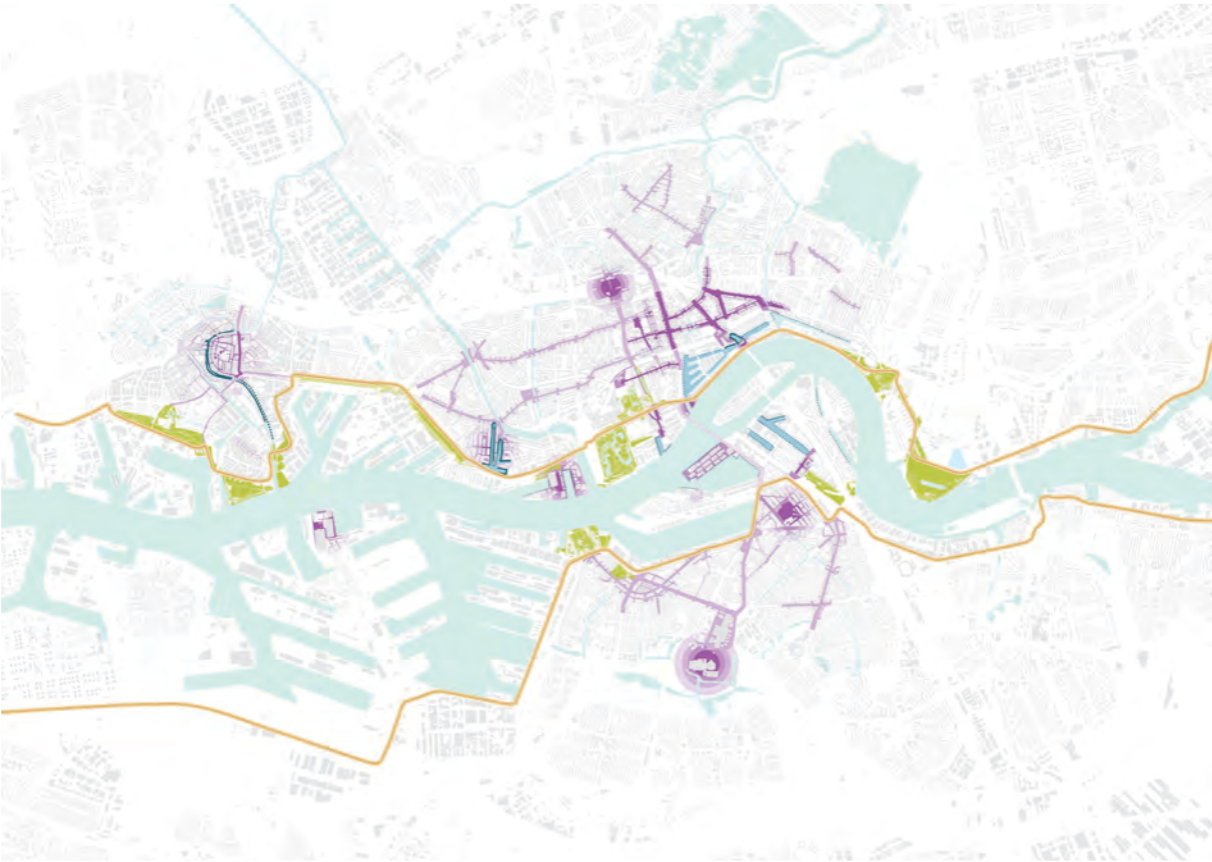

Kaart Stedelijke opgaven - Omgevingsvisie Rotterdam - 2017/2018

Kaart Stedelijke opgaven Rotterdam West - Omgevingsvisie Rotterdam - 2017/2018

PRODUCTEN EN REFERENTIES

LEGENDA

- Gebouwen:**
 - commerciële functies/horeca
 - museum/kunst/galleries
 - bioscoop/theater
 - aantrekkelijke actieve plinten
- Ruimte:**
 - speeltuin voor kinderen 3-16 oud
 - speeltuin met sport voorzieningen (velden)
 - park-speelplein
 - stadspark
 - openbare ruimte
- Structuur:**
 - bestaande stadstraten met auto's
 - bestaande stadstraten autoluw
 - bestaande boulevards
 - bestaande ontmoetingsplekken
- Voorstel:**
 - stadstraten
 - aantrekkelijke actieve plint
 - nieuwe ontmoetingsplekken

BESTAANDE STRUCTUUR STADSTRATEN

VOORSTEL STRUCTUUR RUST EN REURING

Kaartbeeld Rotterdamse stadstraten en activiteiten gedurende de dag - Stadmakerskaart i.o.v. AIR - 2017

PRODUCTEN EN REFERENTIES

Kaartbeeld Maaskade structuur t.b.v. Wereldexpo 2025 - 2014

Kaartbeeld Maaskade -inzoom- t.b.v. Wereldexpo 2025 - 2014